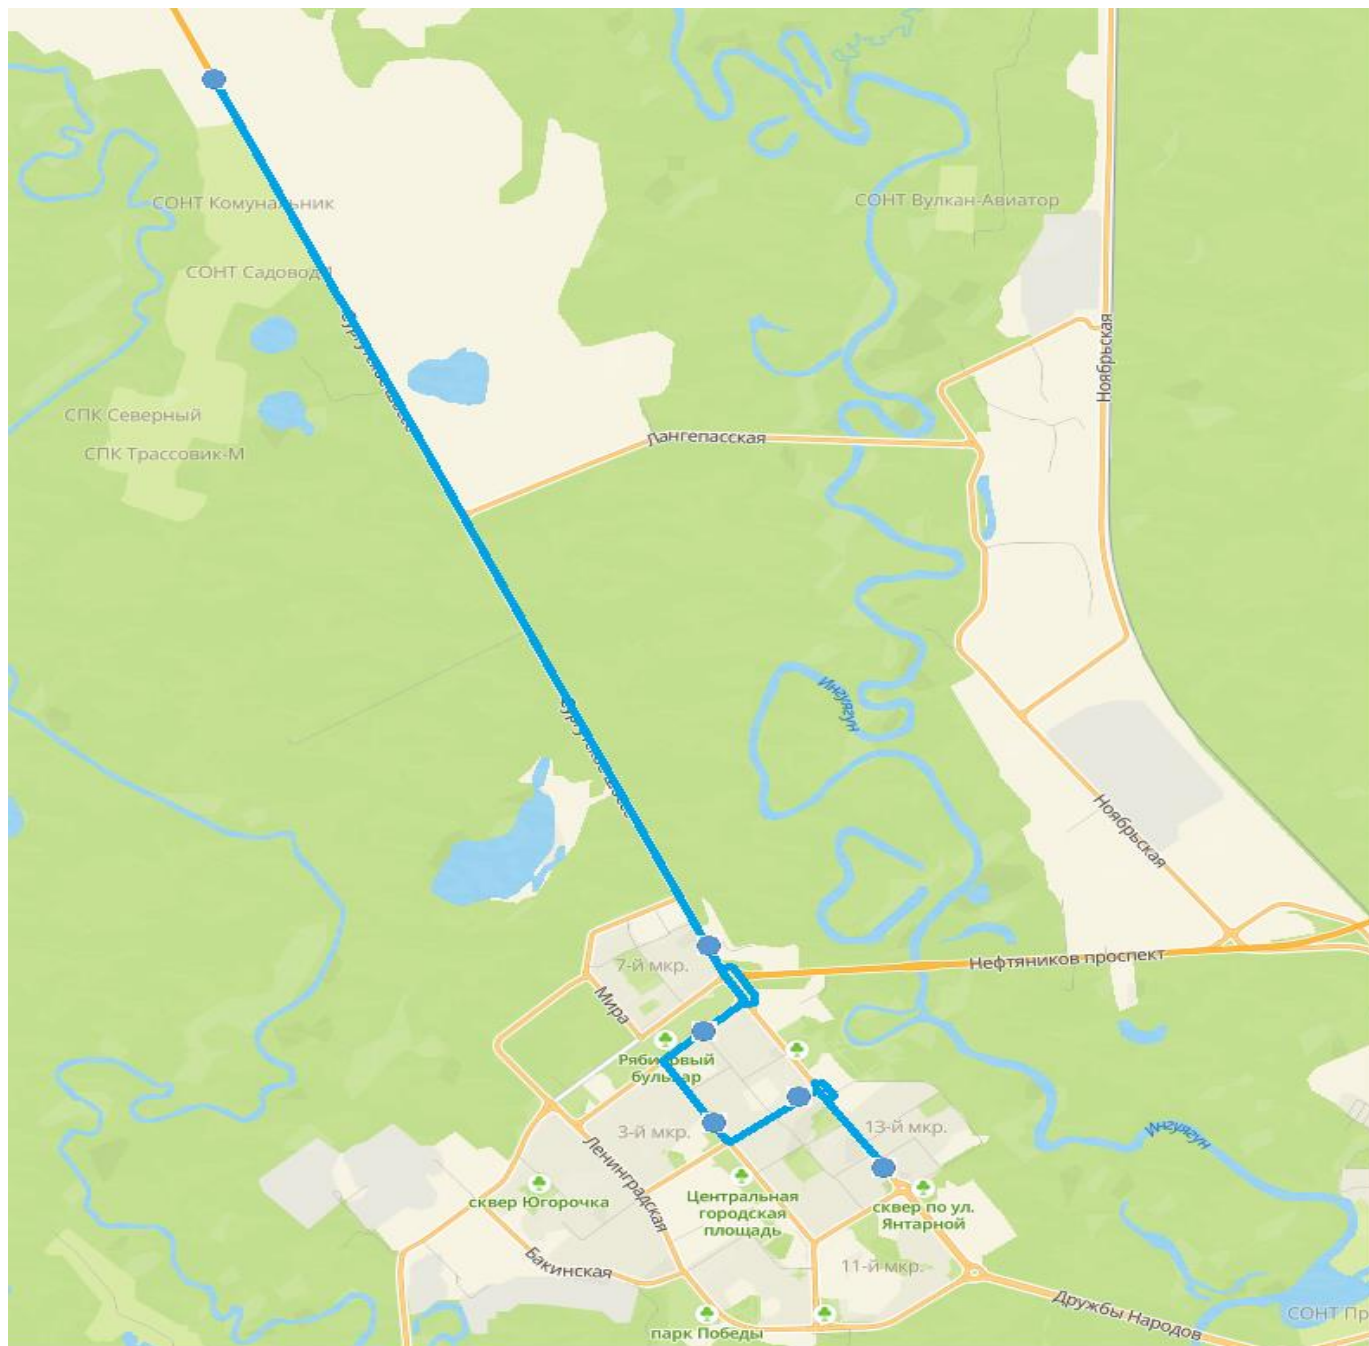

Схема городского автобусного маршрута №9

- Уралочка
- ул. Молодежная
- ул. Мира
- ул. Прибалтийская
- Сургутское шоссе
- сады "Южный Ягун" (11 км)